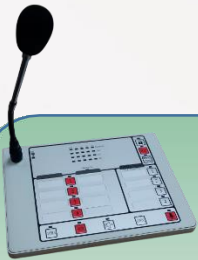

## Прибор управления и усилитель

**С-ПУ** - предназначенный для трансляции предварительно записанных речевых сообщений, музыкальных программ через линейный вход, сигналов ГО и ЧС и речевых сообщений через микрофонный разъём. Трансляция производится через подключенные к прибору усилители низкой частоты «**С-К-120У**» или аналогичные им, а также активные речевые оповещатели «**С-У-П**» в системах пожарной сигнализации на объектах различной степени сложности с контролем линий управления и оповещения.

**С-К-120У** - Предназначенный для трансляции речевых сообщений в системах антитеррор на объектах различной степени сложности, с контролем линии оповещения. Прибор подключается к прибору управления речевым оповещением «**С-ПУ**»