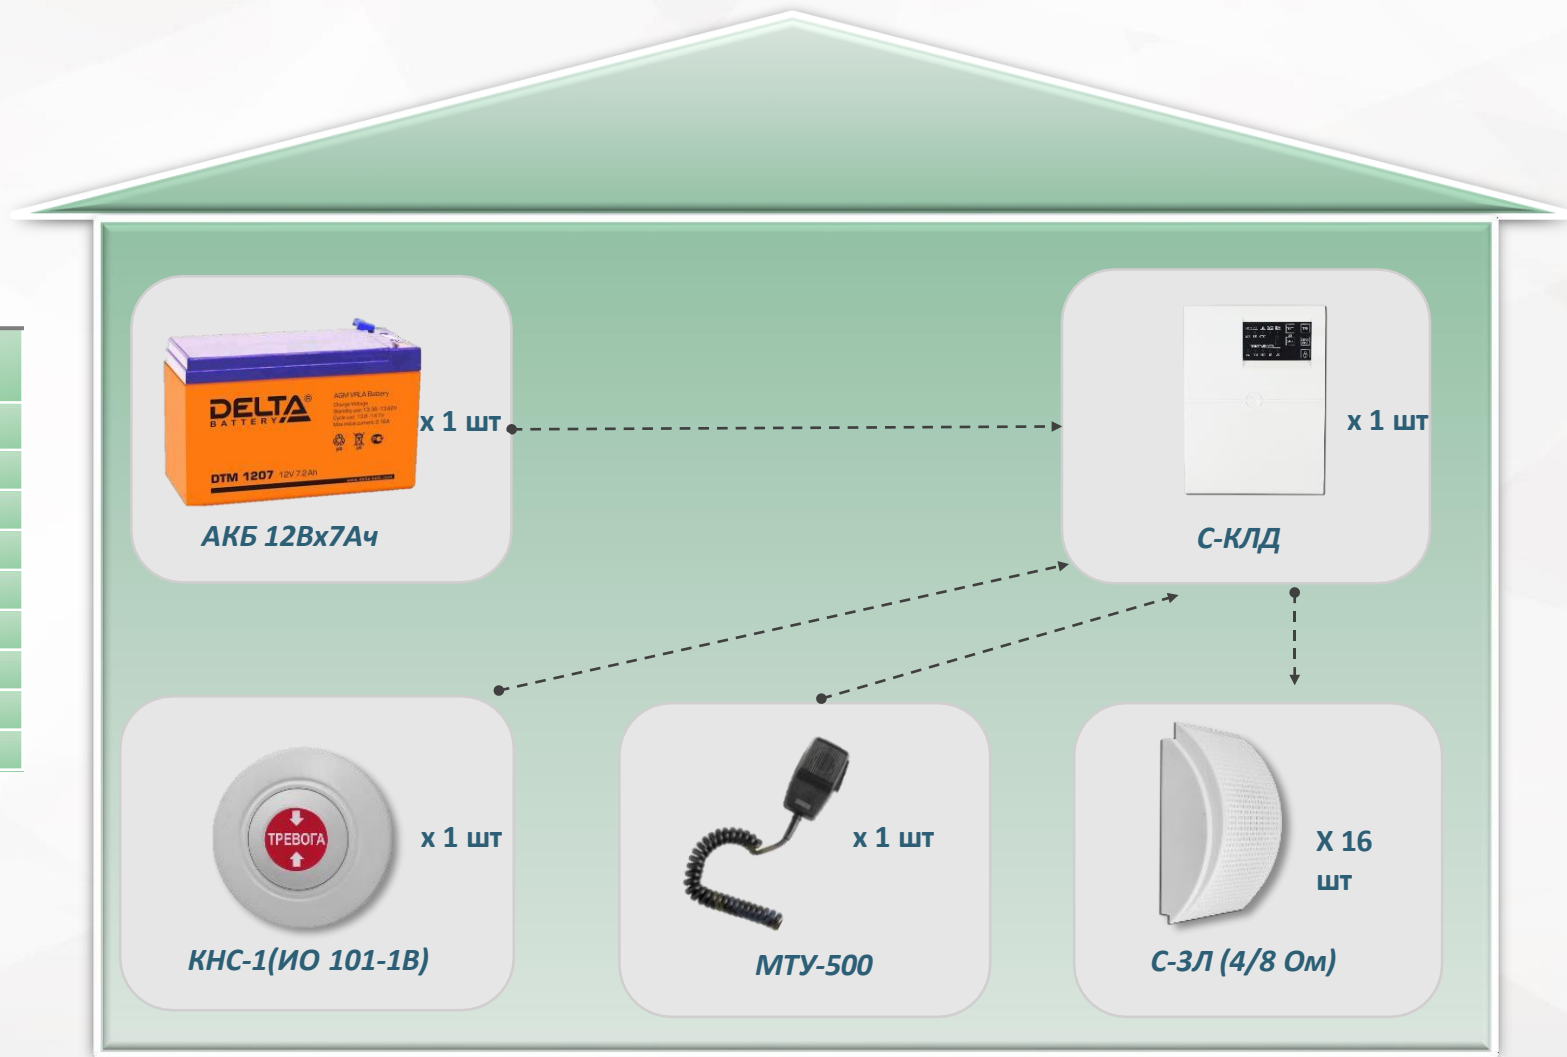

Количество сообщений	3 шт
Резервный источник питания	1 АКБ
Сенсорная панель	+
Мощность	28Вт
Контроль линии оповещения	+
Контроль линии управления	+
Тангента	+
Открытый коллектор	+
Зона	1
Подключение тревожной кнопки	+