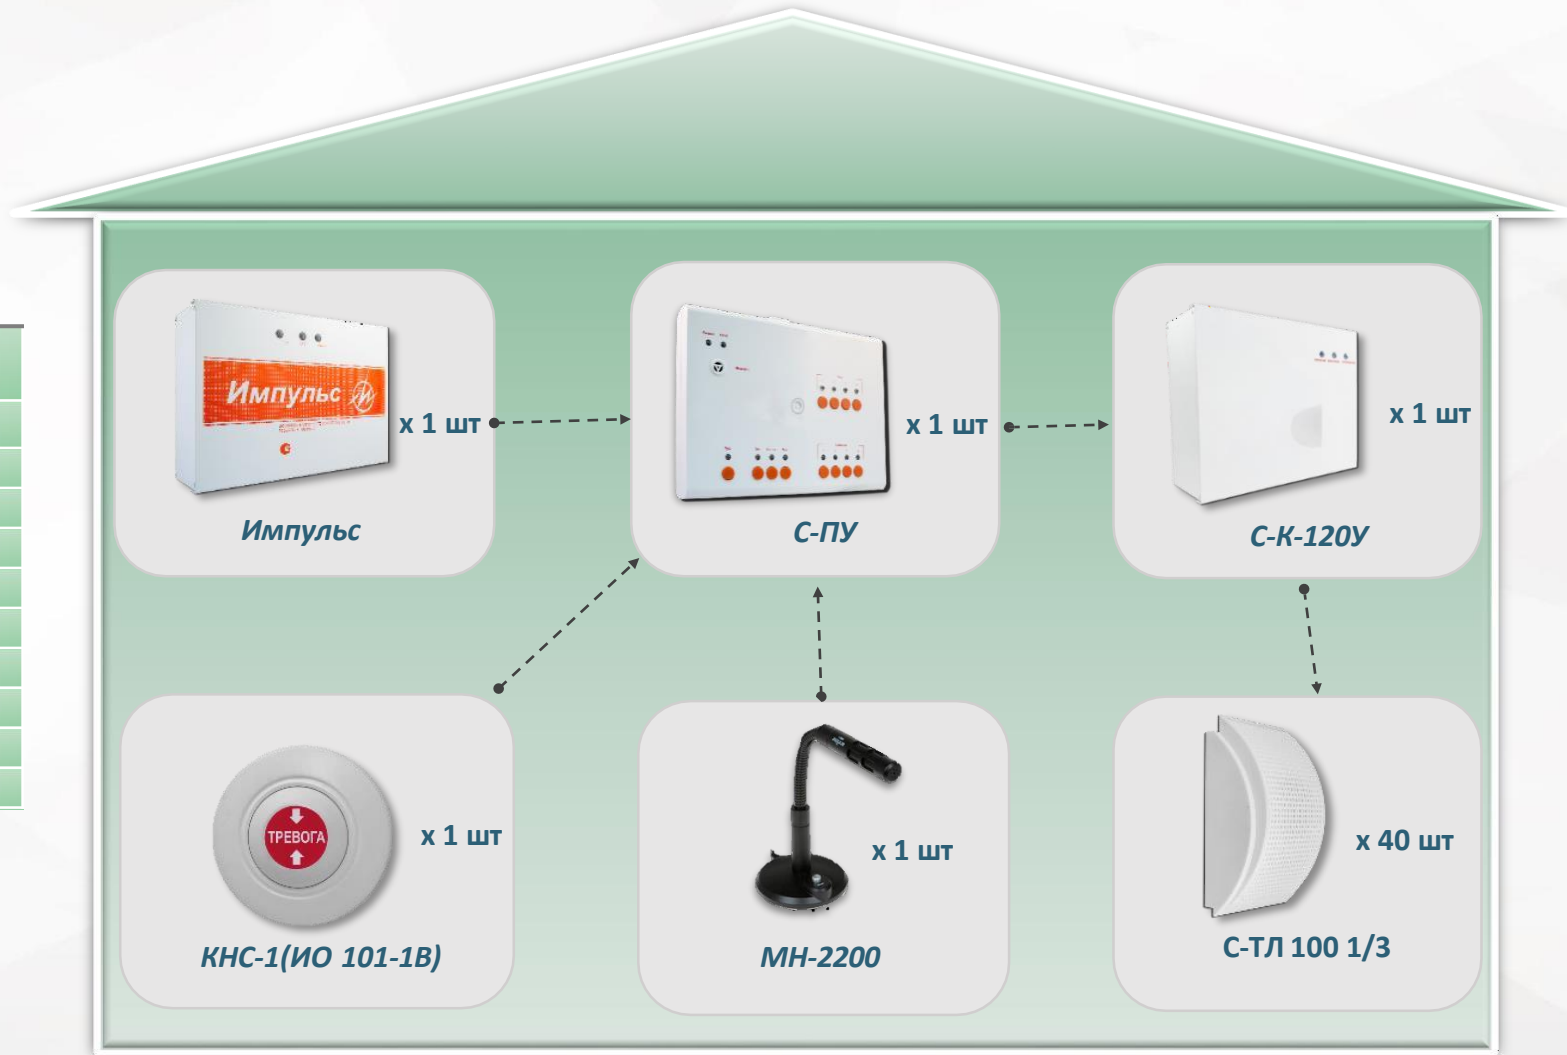

## Прибор управления и усилитель

**С-ПУ** - предназначенный для трансляции предварительно записанных речевых сообщений, музыкальных программ через линейный вход, сигналов ГО и ЧС и речевых сообщений через микрофонный разъём. Трансляция производится через подключенные к прибору усилители низкой частоты «**С-К-120У**» или аналогичные им, а также активные речевые оповещатели «**С-У-П**» в системах пожарной сигнализации на объектах различной степени сложности с контролем линий управления и оповещения.

**С-У-П** - представляющий собой усилитель звуковой частоты со встроенным громкоговорителем, предназначенный для усиления голосового и звукового сигнала оповещения о тревоге террористической угрозы, снятого с линейного выхода прибора управления речевым оповещением **С-ПУ**

## Микрофон и тревожная кнопка

**МН** – Микрофон электретный настольный. Предназначен для передачи речевого сообщения на прибор управления **С-ПУ**.

Тревожная кнопка  
Предназначена для выдачи сигнала «тревога».

Количество сообщений	4 шт
Резервный источник питания	-
Механическая панель	нет
Мощность	От 120 Вт до 4 800 Вт
Контроль линии оповещения	+
Контроль линии управления	+
Встроенный микрофон	+
Тангента	+
Открытый коллектор	+
Зона	4
Подключение тревожных кнопки	+