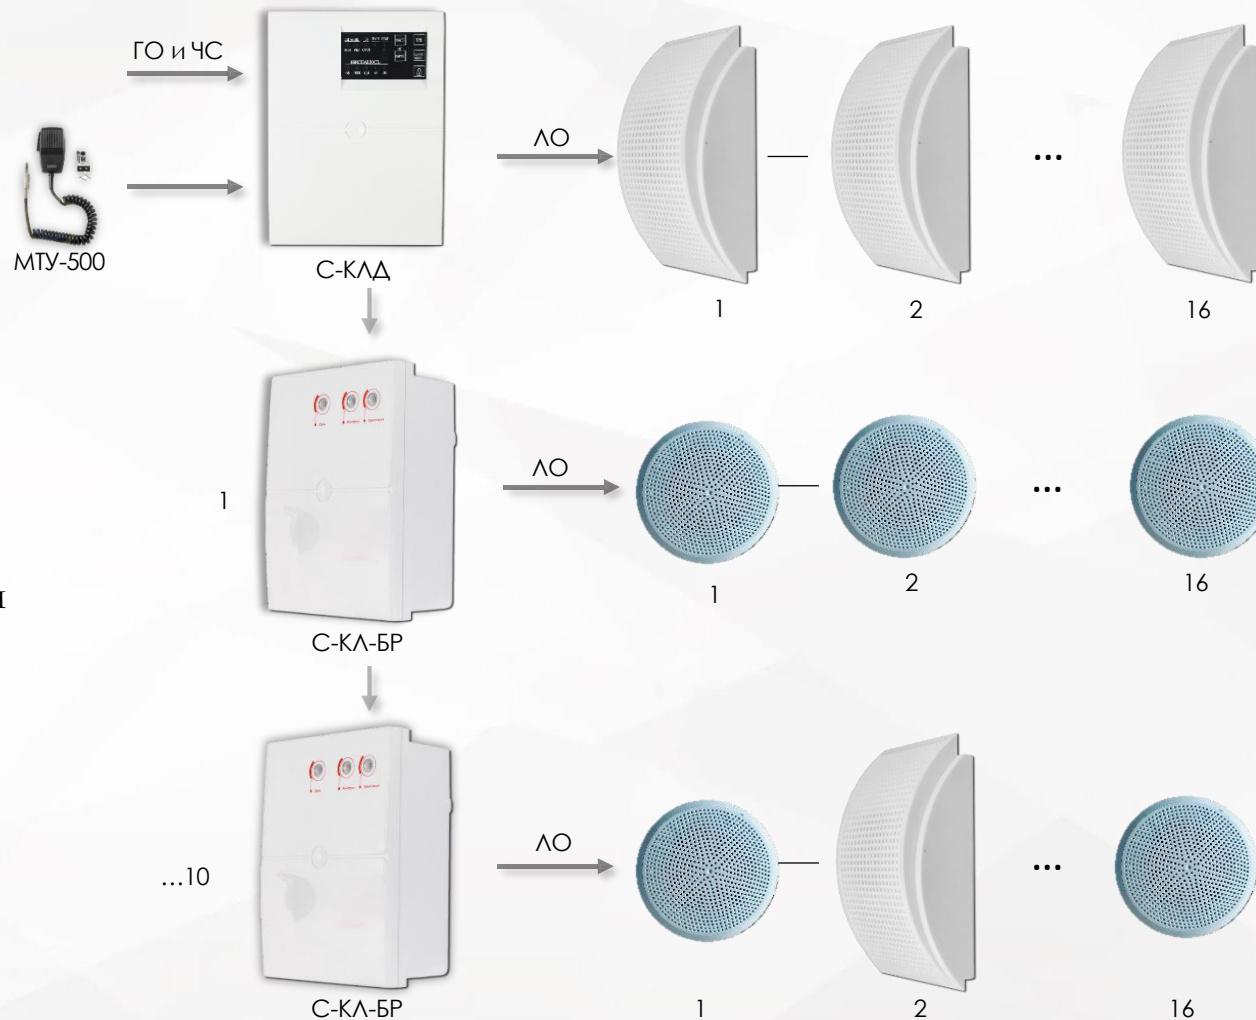

Возможная мощность до **308Вт**

Расстояние от 1-го **С-КЛ** до 10-го **С-КЛ-БР** 50м.

Расстояние от **С-КЛ/С-КЛ-БР** до 16 колонки 30м