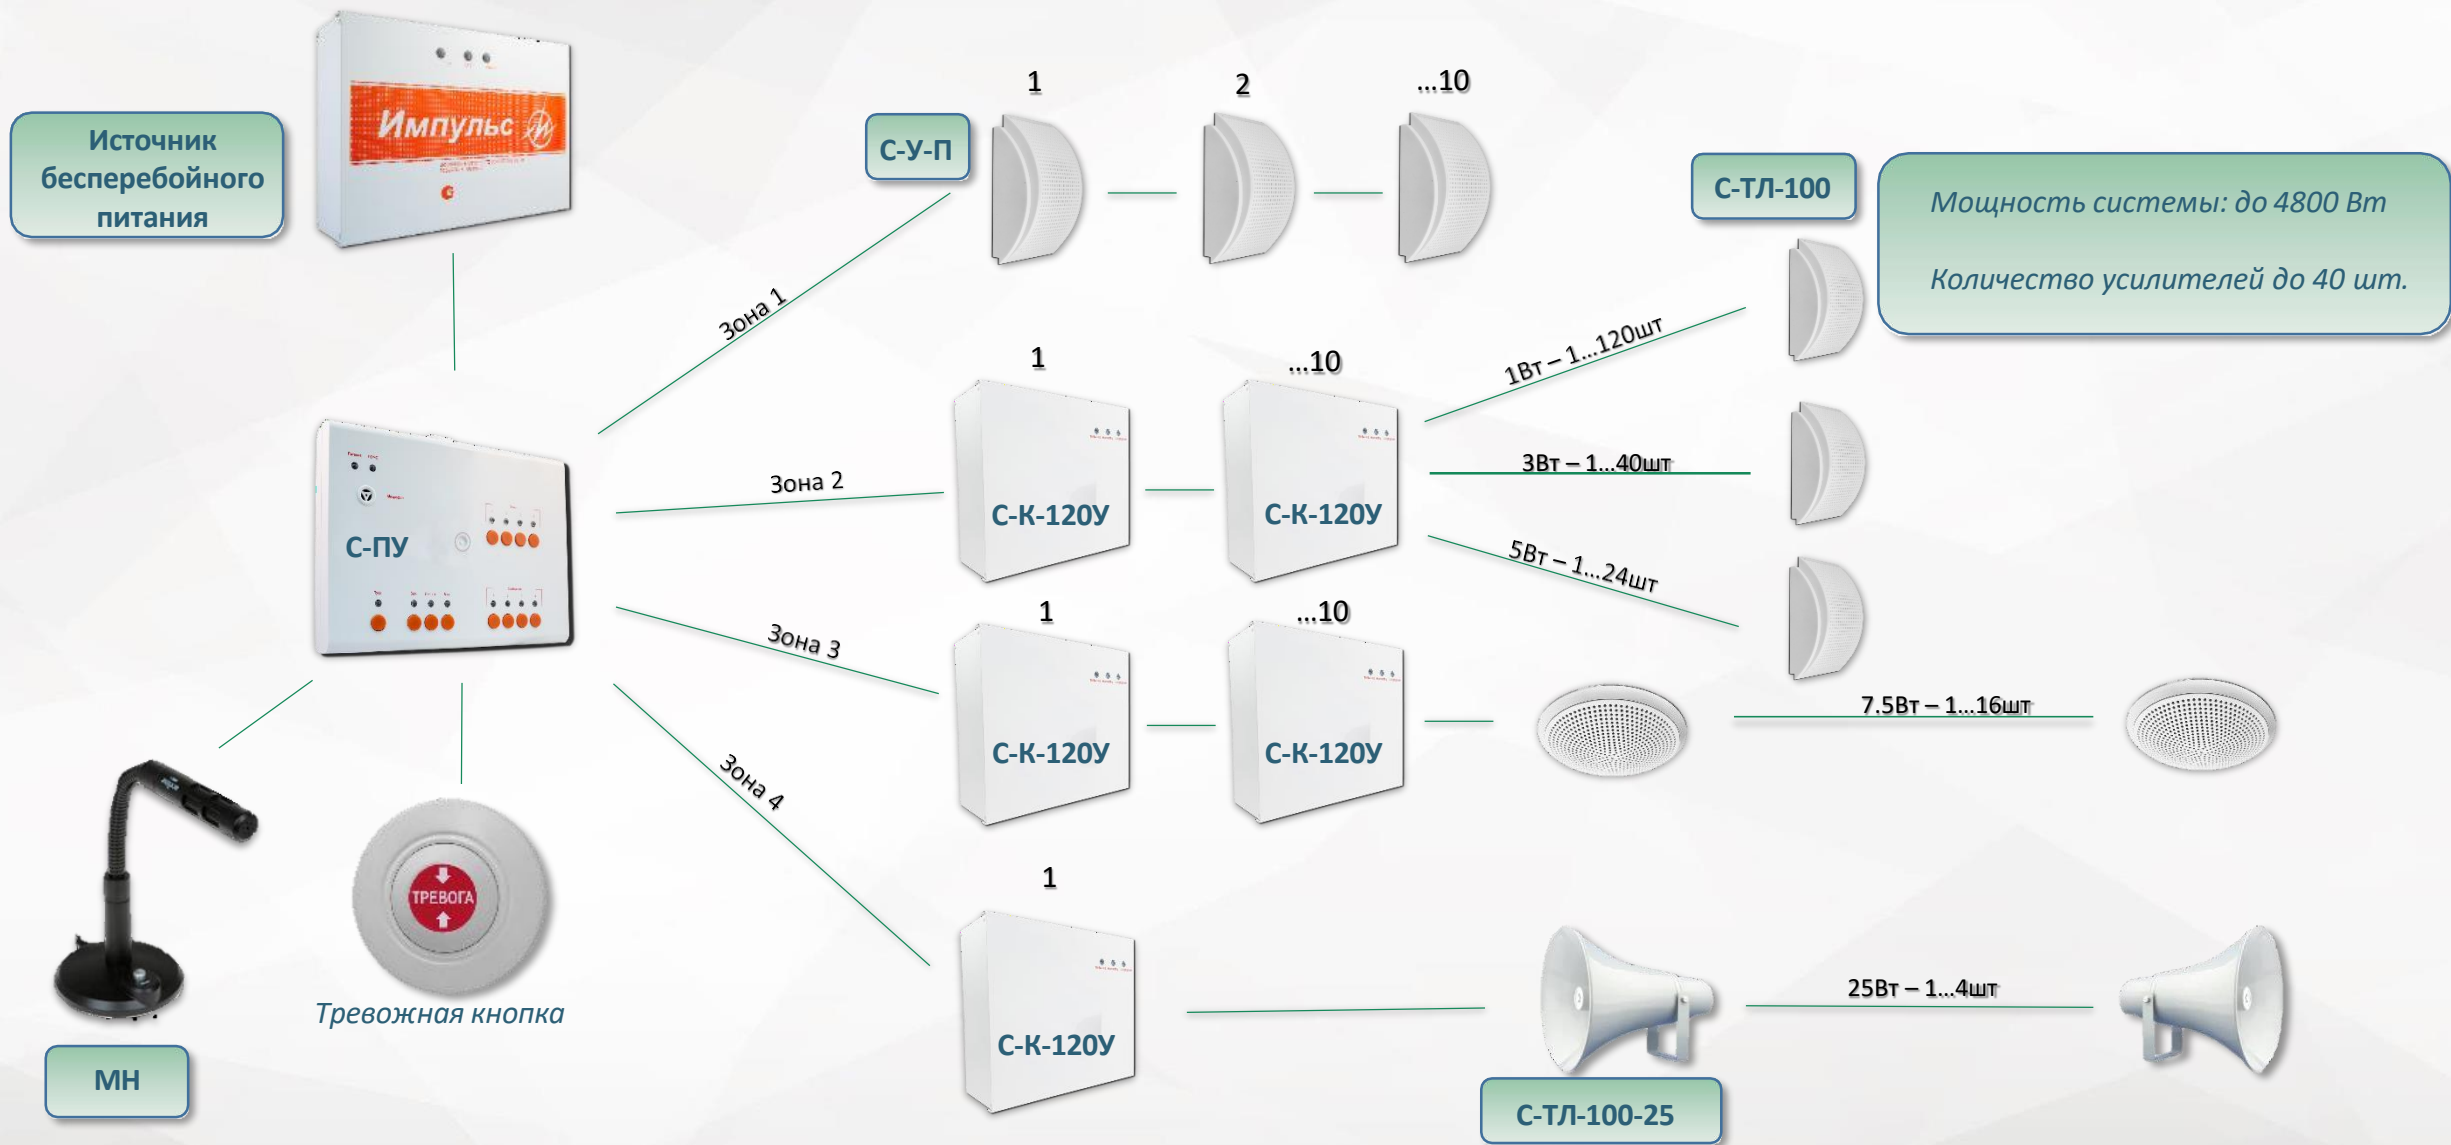

СХЕМА СОУЭ АНТИТЕРРОР для оповещения о террористической угрозе