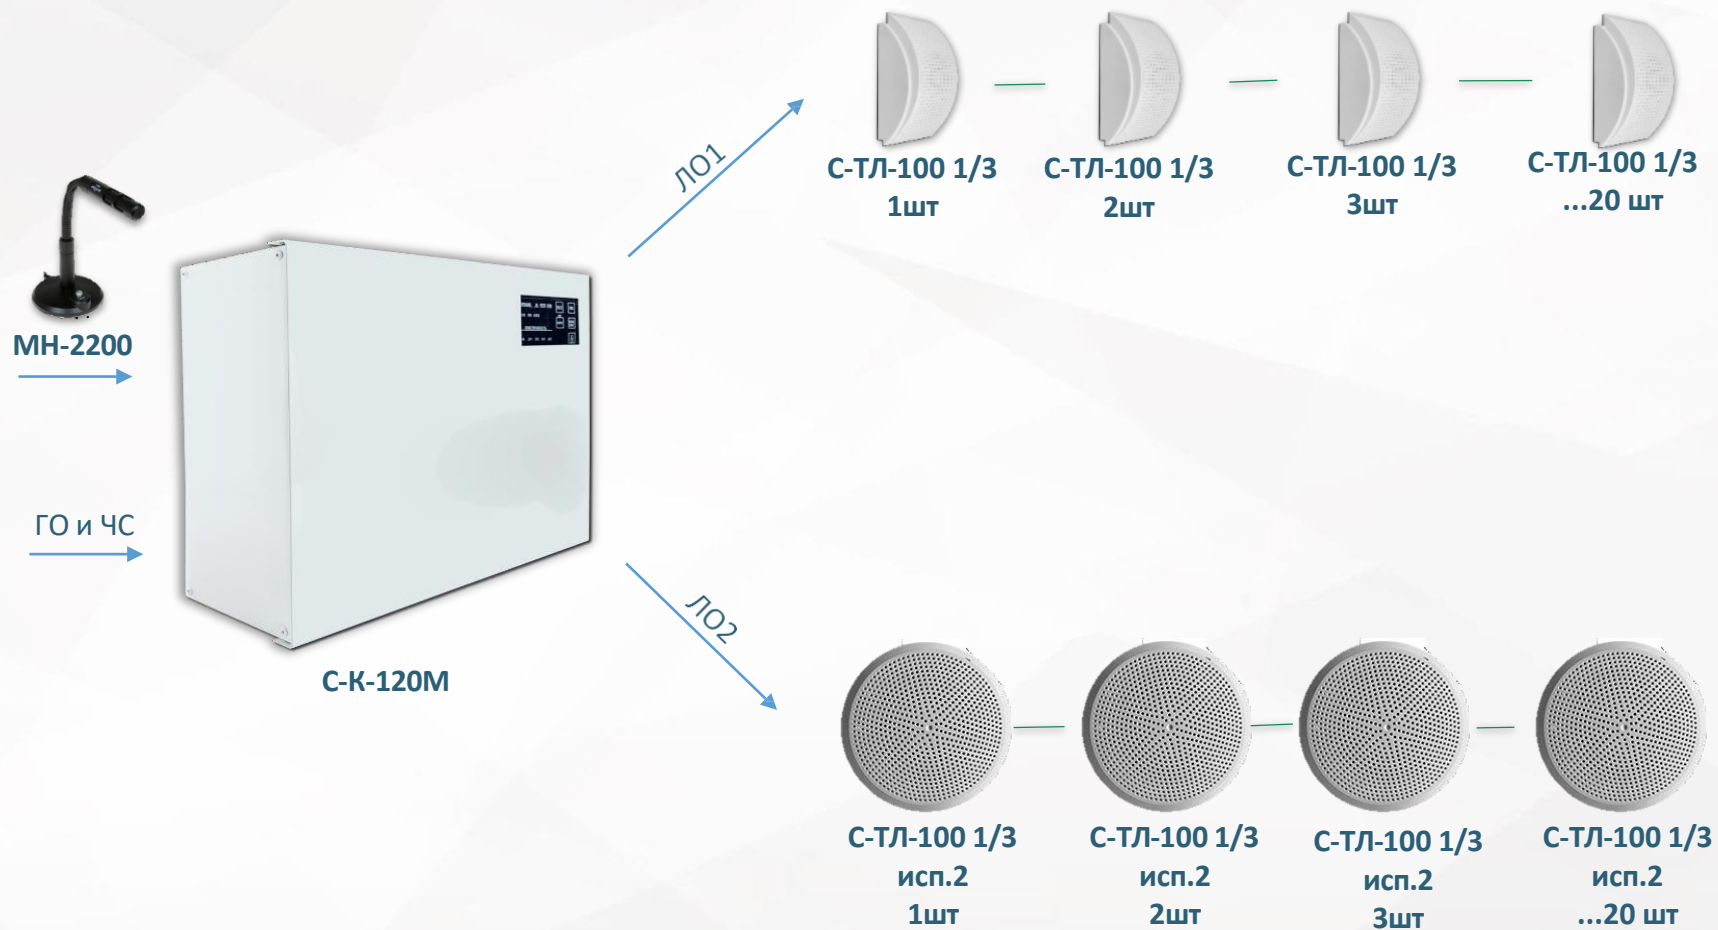

СХЕМА ПОДКЛЮЧЕНИЯ