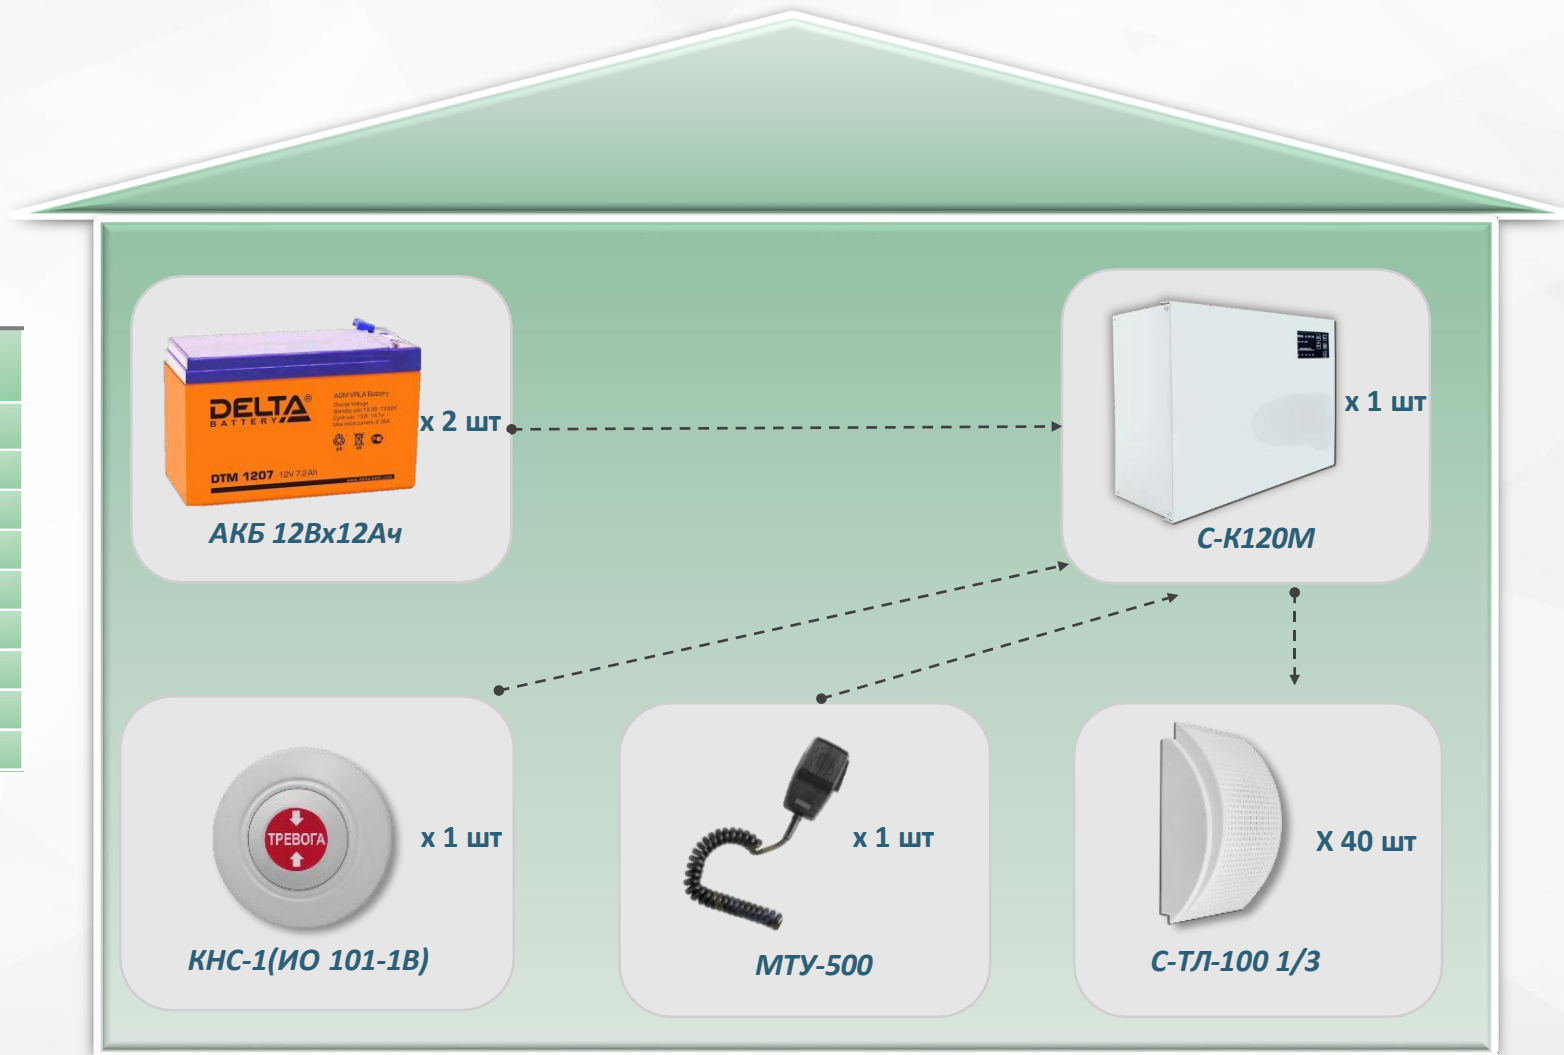

## Прибор управления и усилитель

**С-ПУ** - предназначенный для трансляции предварительно записанных речевых сообщений, музыкальных программ через линейный вход, сигналов ГО и ЧС и речевых сообщений через микрофонный разъём. Трансляция производится через подключенные к прибору усилители низкой частоты «**С-К-120У**» или аналогичные им, а также активные речевые оповещатели «**С-У-П**» в системах пожарной сигнализации на объектах различной степени сложности с контролем линий управления и оповещения.

**С-ЗЛ (4/8)** - Предназначенный для трансляции речевых сообщений в системах антитеррор на объектах различной степени сложности, с контролем линии оповещения. Прибор подключается к прибору управления речевым оповещением «С-КЛД/С-КЛ-БР»

Количество сообщений	3 шт
Резервный источник питания	1 АКБ
Сенсорная панель	+
Мощность	28Вт
Контроль линии оповещения	+
Контроль линии управления	+
Тангента	+
Открытый коллектор	+
Зона	1
Подключение тревожной кнопки	+

Возможная мощность до **308Вт**

Расстояние от 1-го **С-КЛ** до 10-го **С-КЛ-БР** 50м.

Расстояние от **С-КЛ/С-КЛ-БР** до 16 колонки 30м

Количество сообщений	3 шт
Резервный источник питания	1 АКБ
Сенсорная панель	+
Мощность	120 Вт
Контроль линии оповещения	+
Контроль линии управления	+
Тангента	+
Открытый коллектор	+
Зоны	2
Подключение тревожной кнопки	+